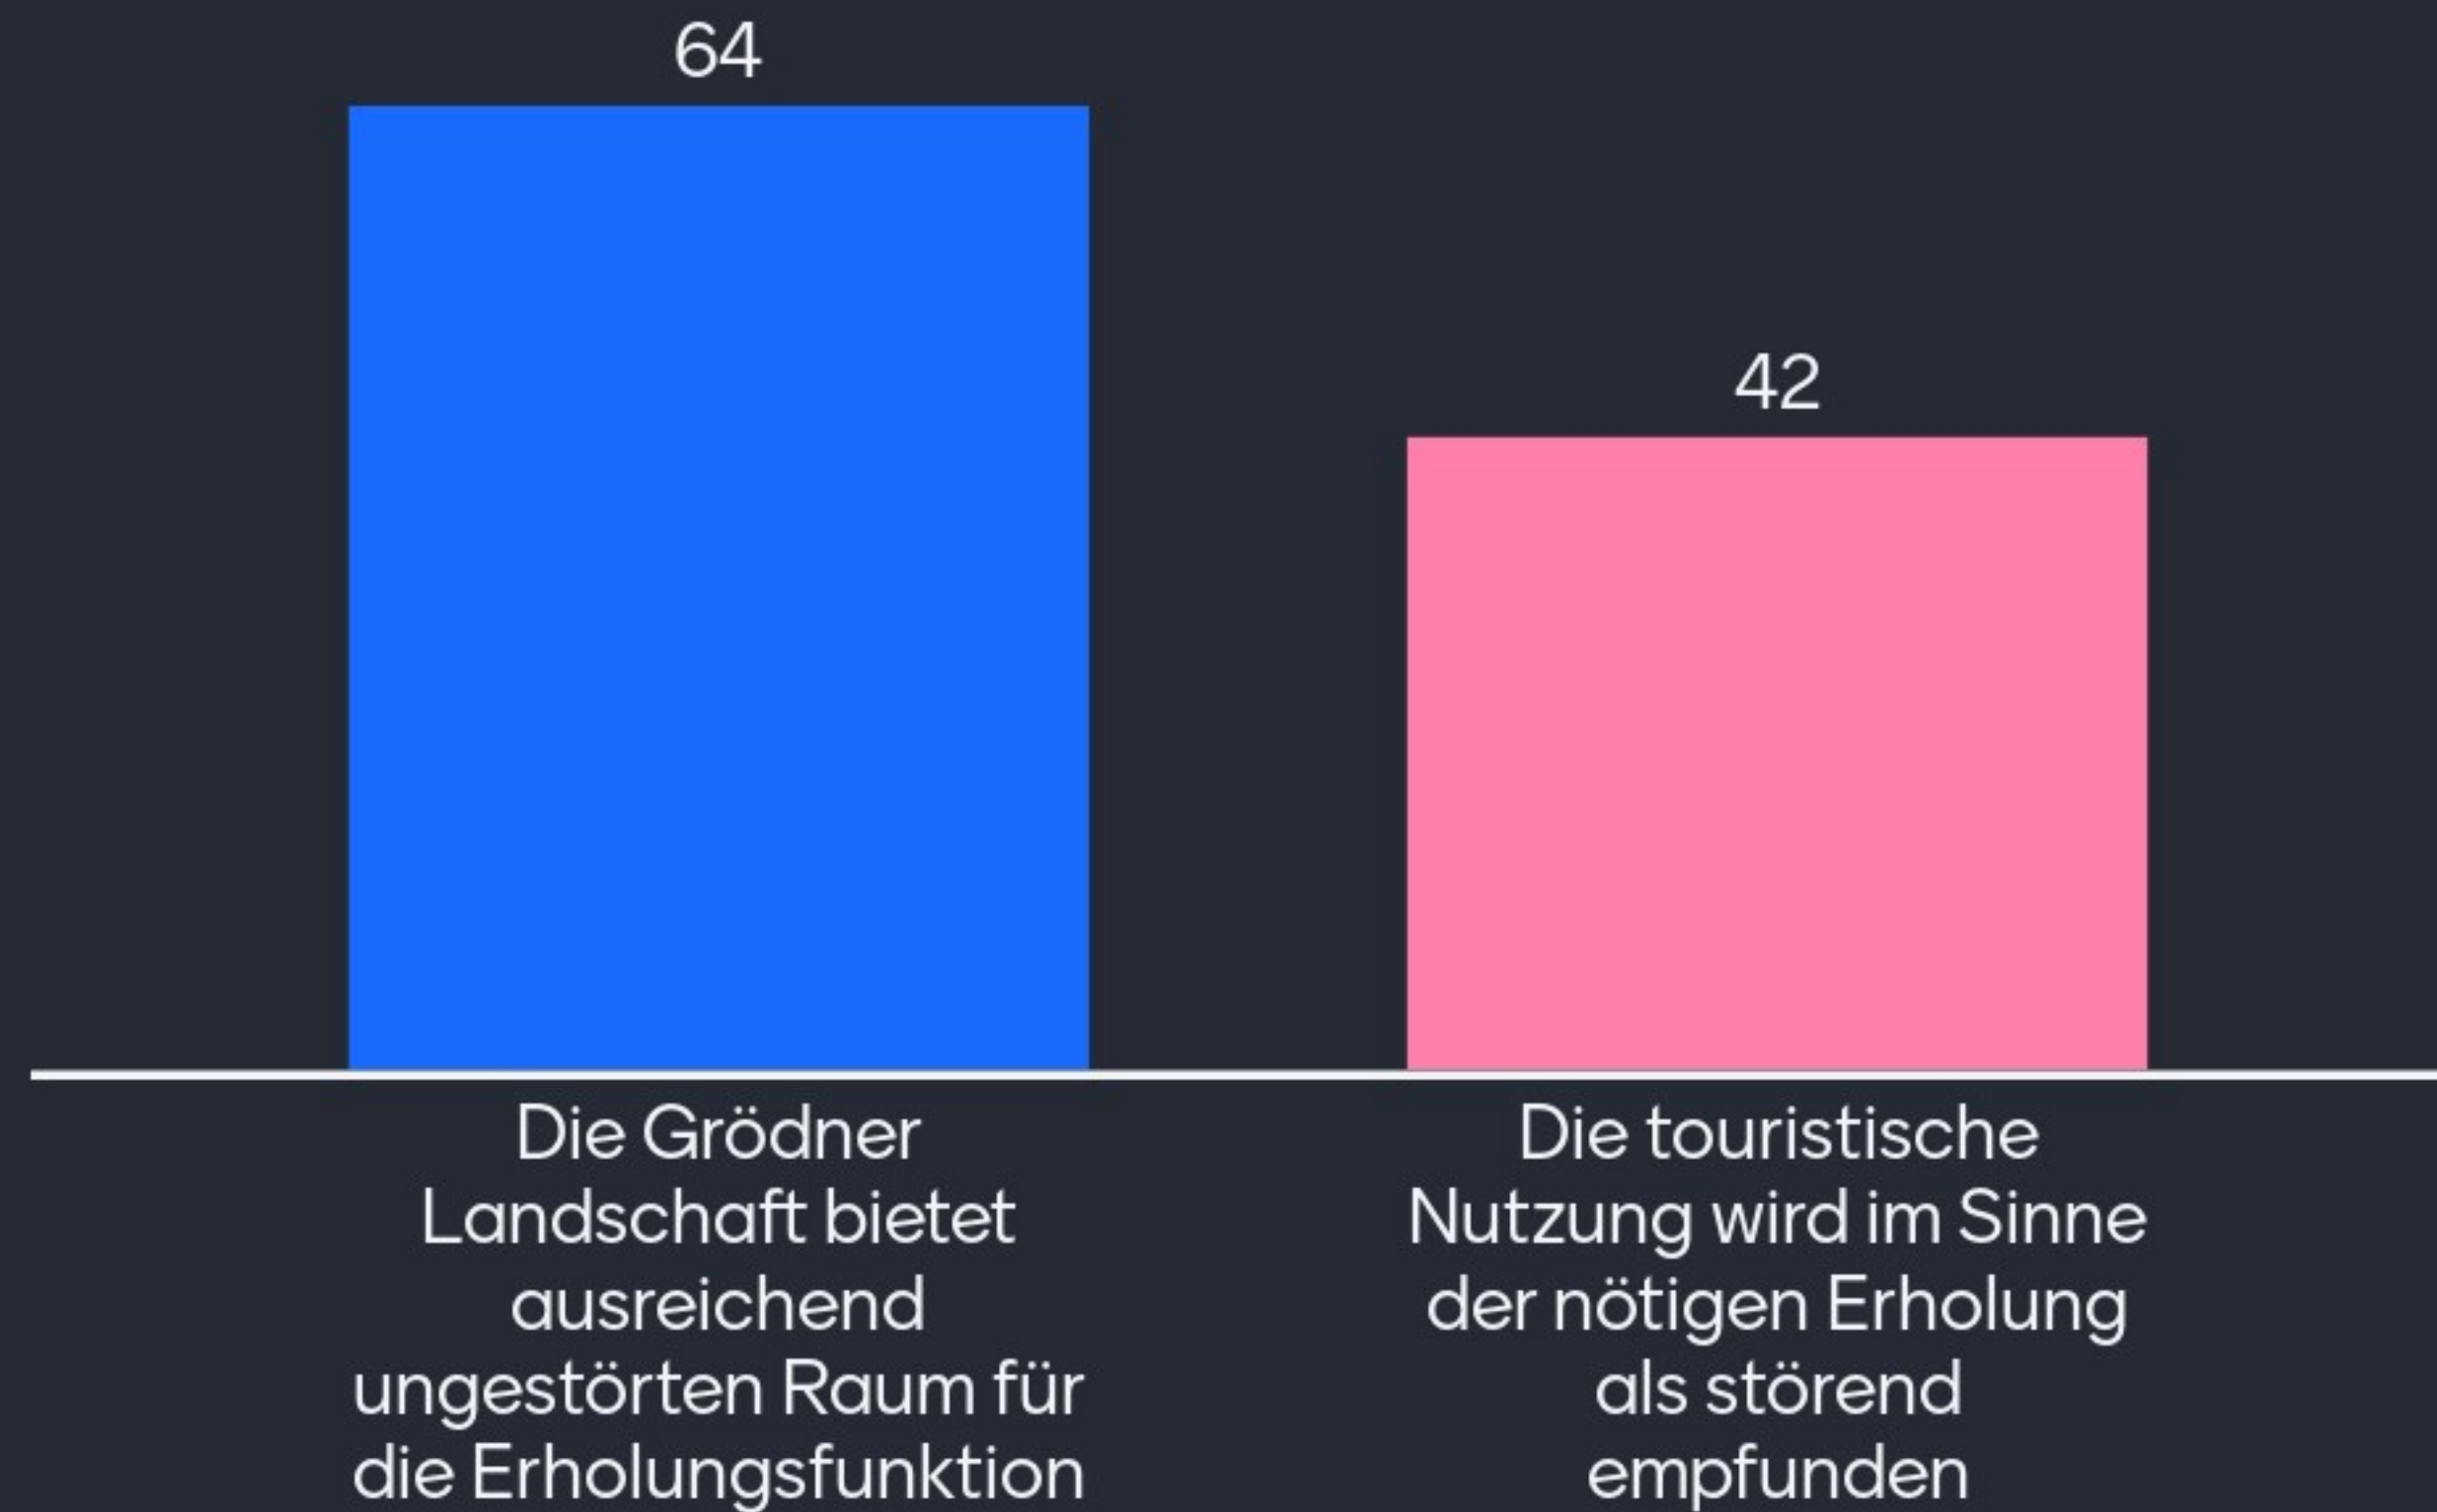

Quali sono i problemi (massimo 3 risposte) ai quali il Programma di sviluppo comunale deve dare risposta:

Mentimeter

Per affrontare il problema della prima casa (così come si presenta nel tuo comune) quale ritieni lo strumento più adatto (massimo 2 risposte):

Finden Sie in der Gemeinde St.Ulrich/Gröden ausreichend Räume für die Erholung, oder sehen Sie hier ein Konfliktpunkt mit der touristischen Nutzung?

Sollte der Erhaltung der Biodiversität in Gröden eine prioritäre Bedeutung im Rahmen der weiteren Entwicklung der Landschaftsnutzung gegeben werden?