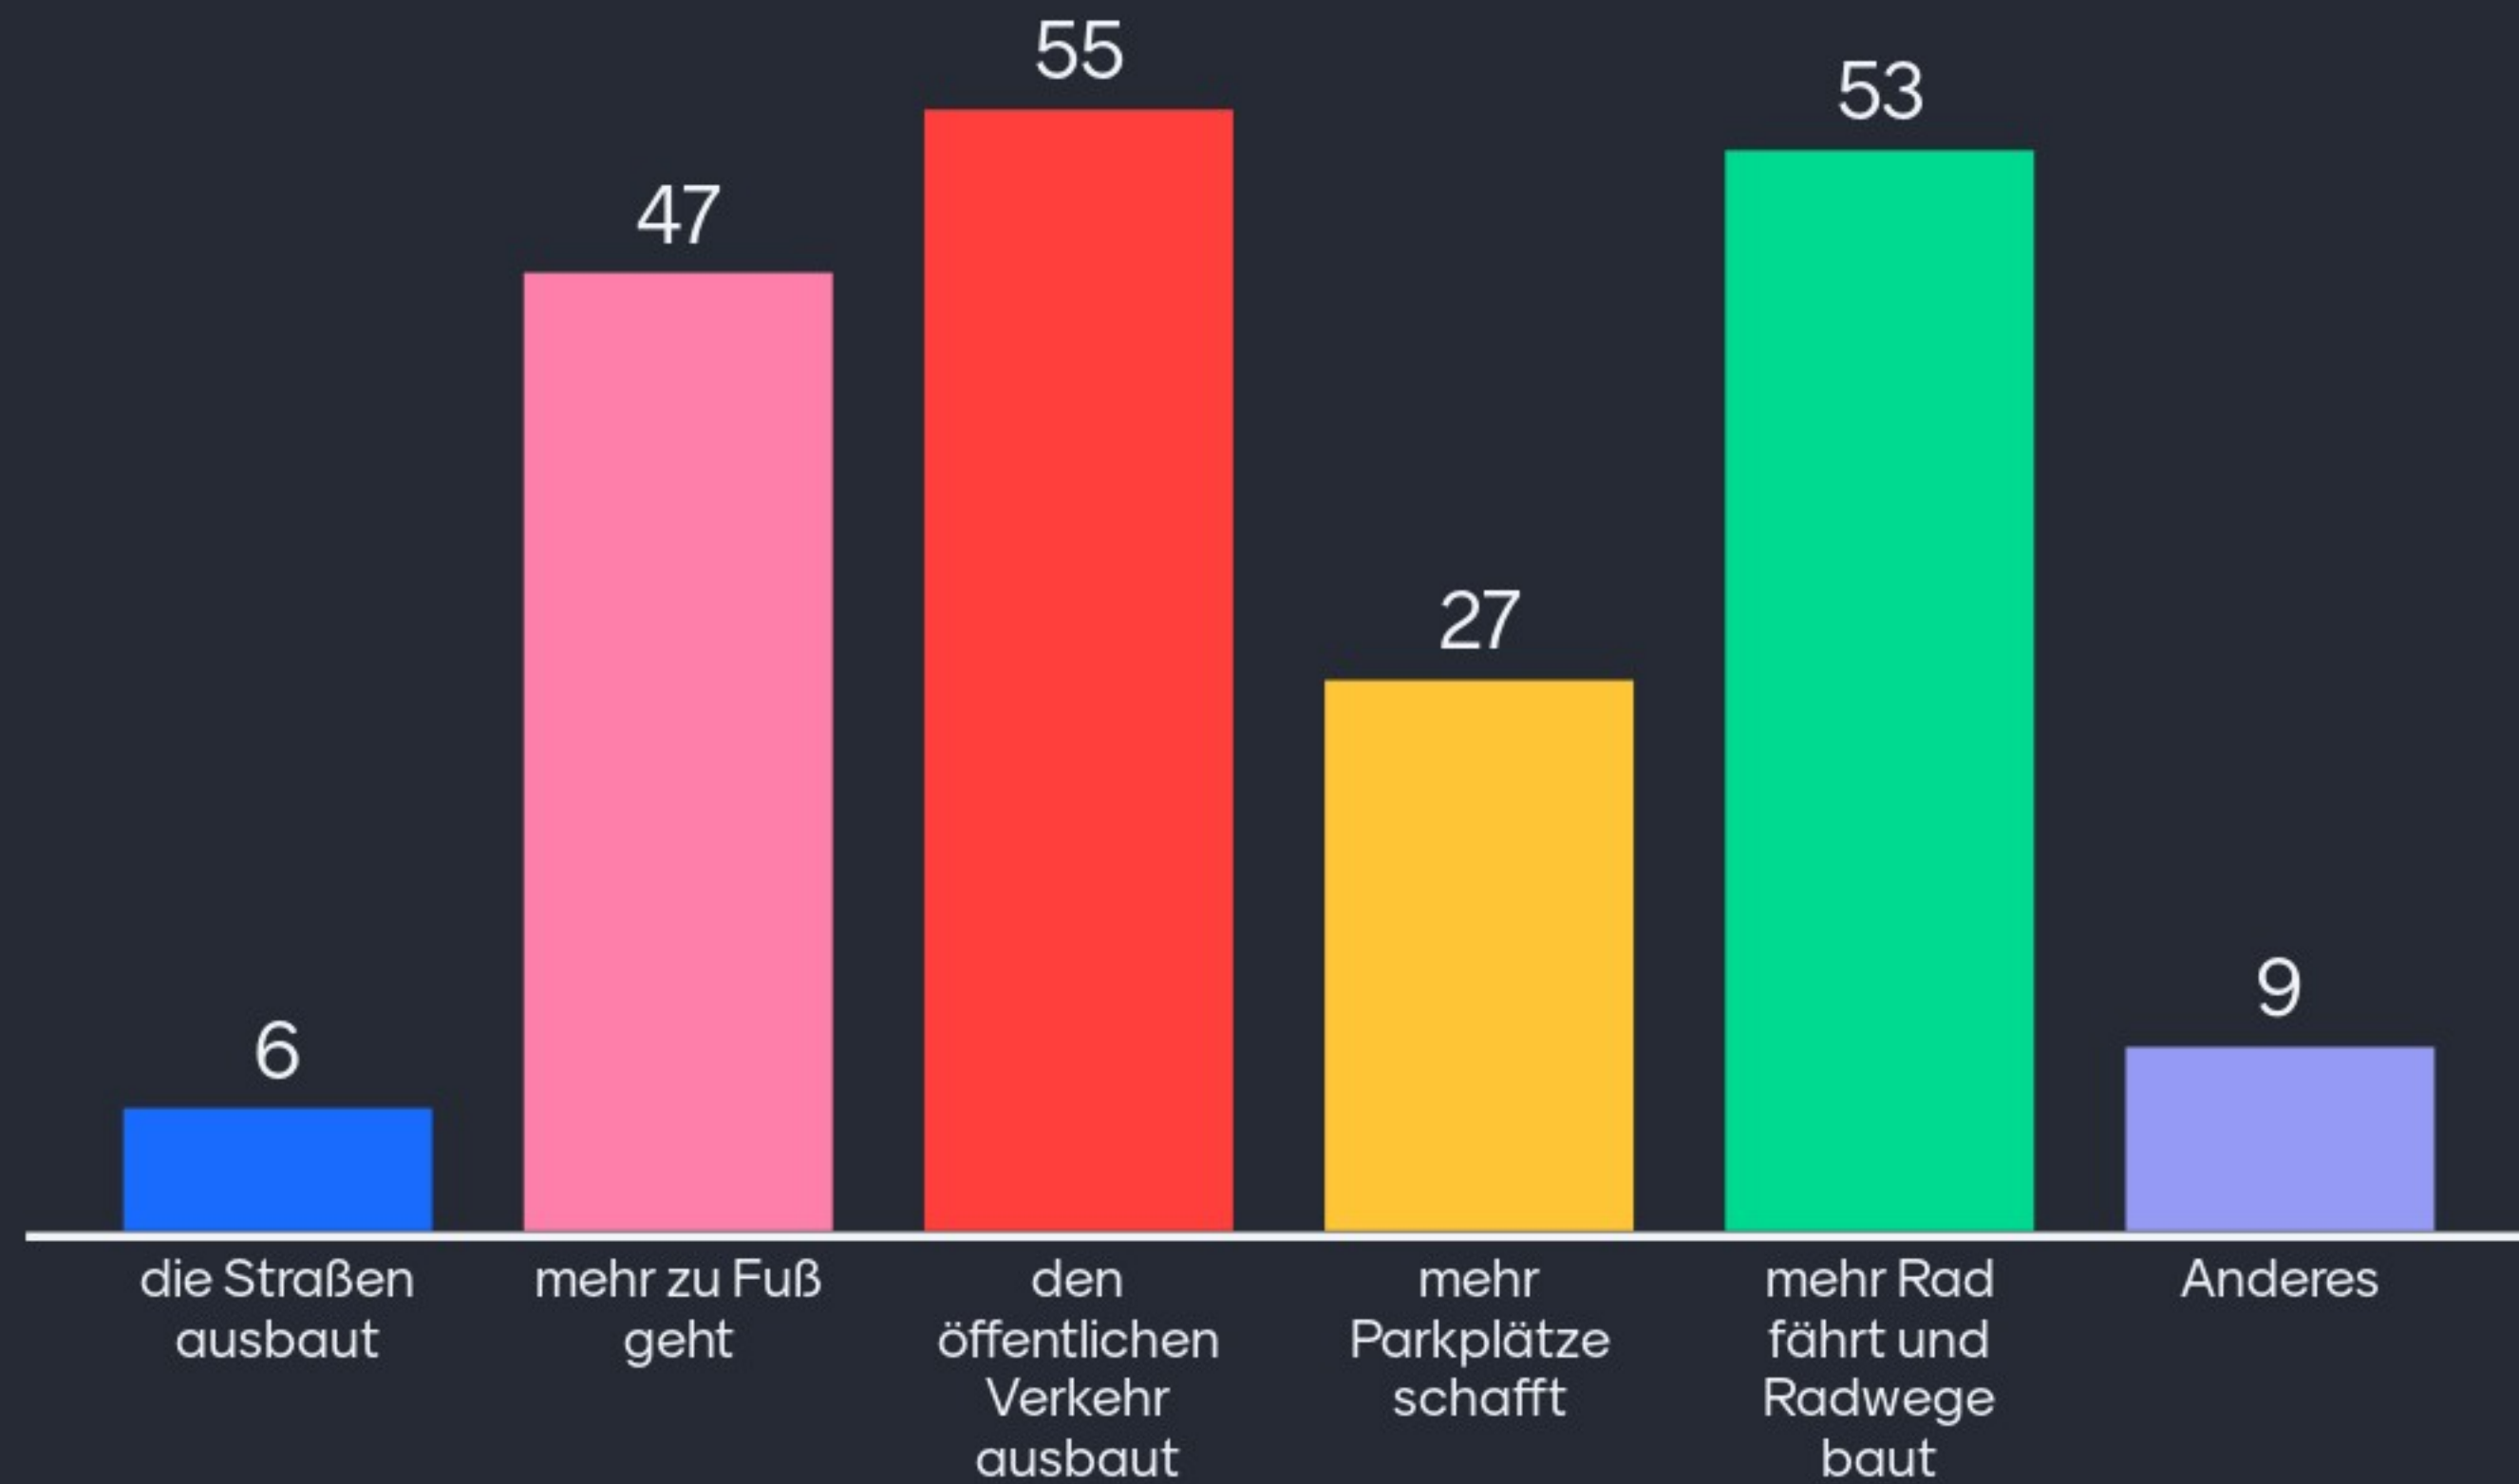

Wie kann man die Verkehrssituation in St. Ulrich verbessern? Indem man (2 Antworten möglich):