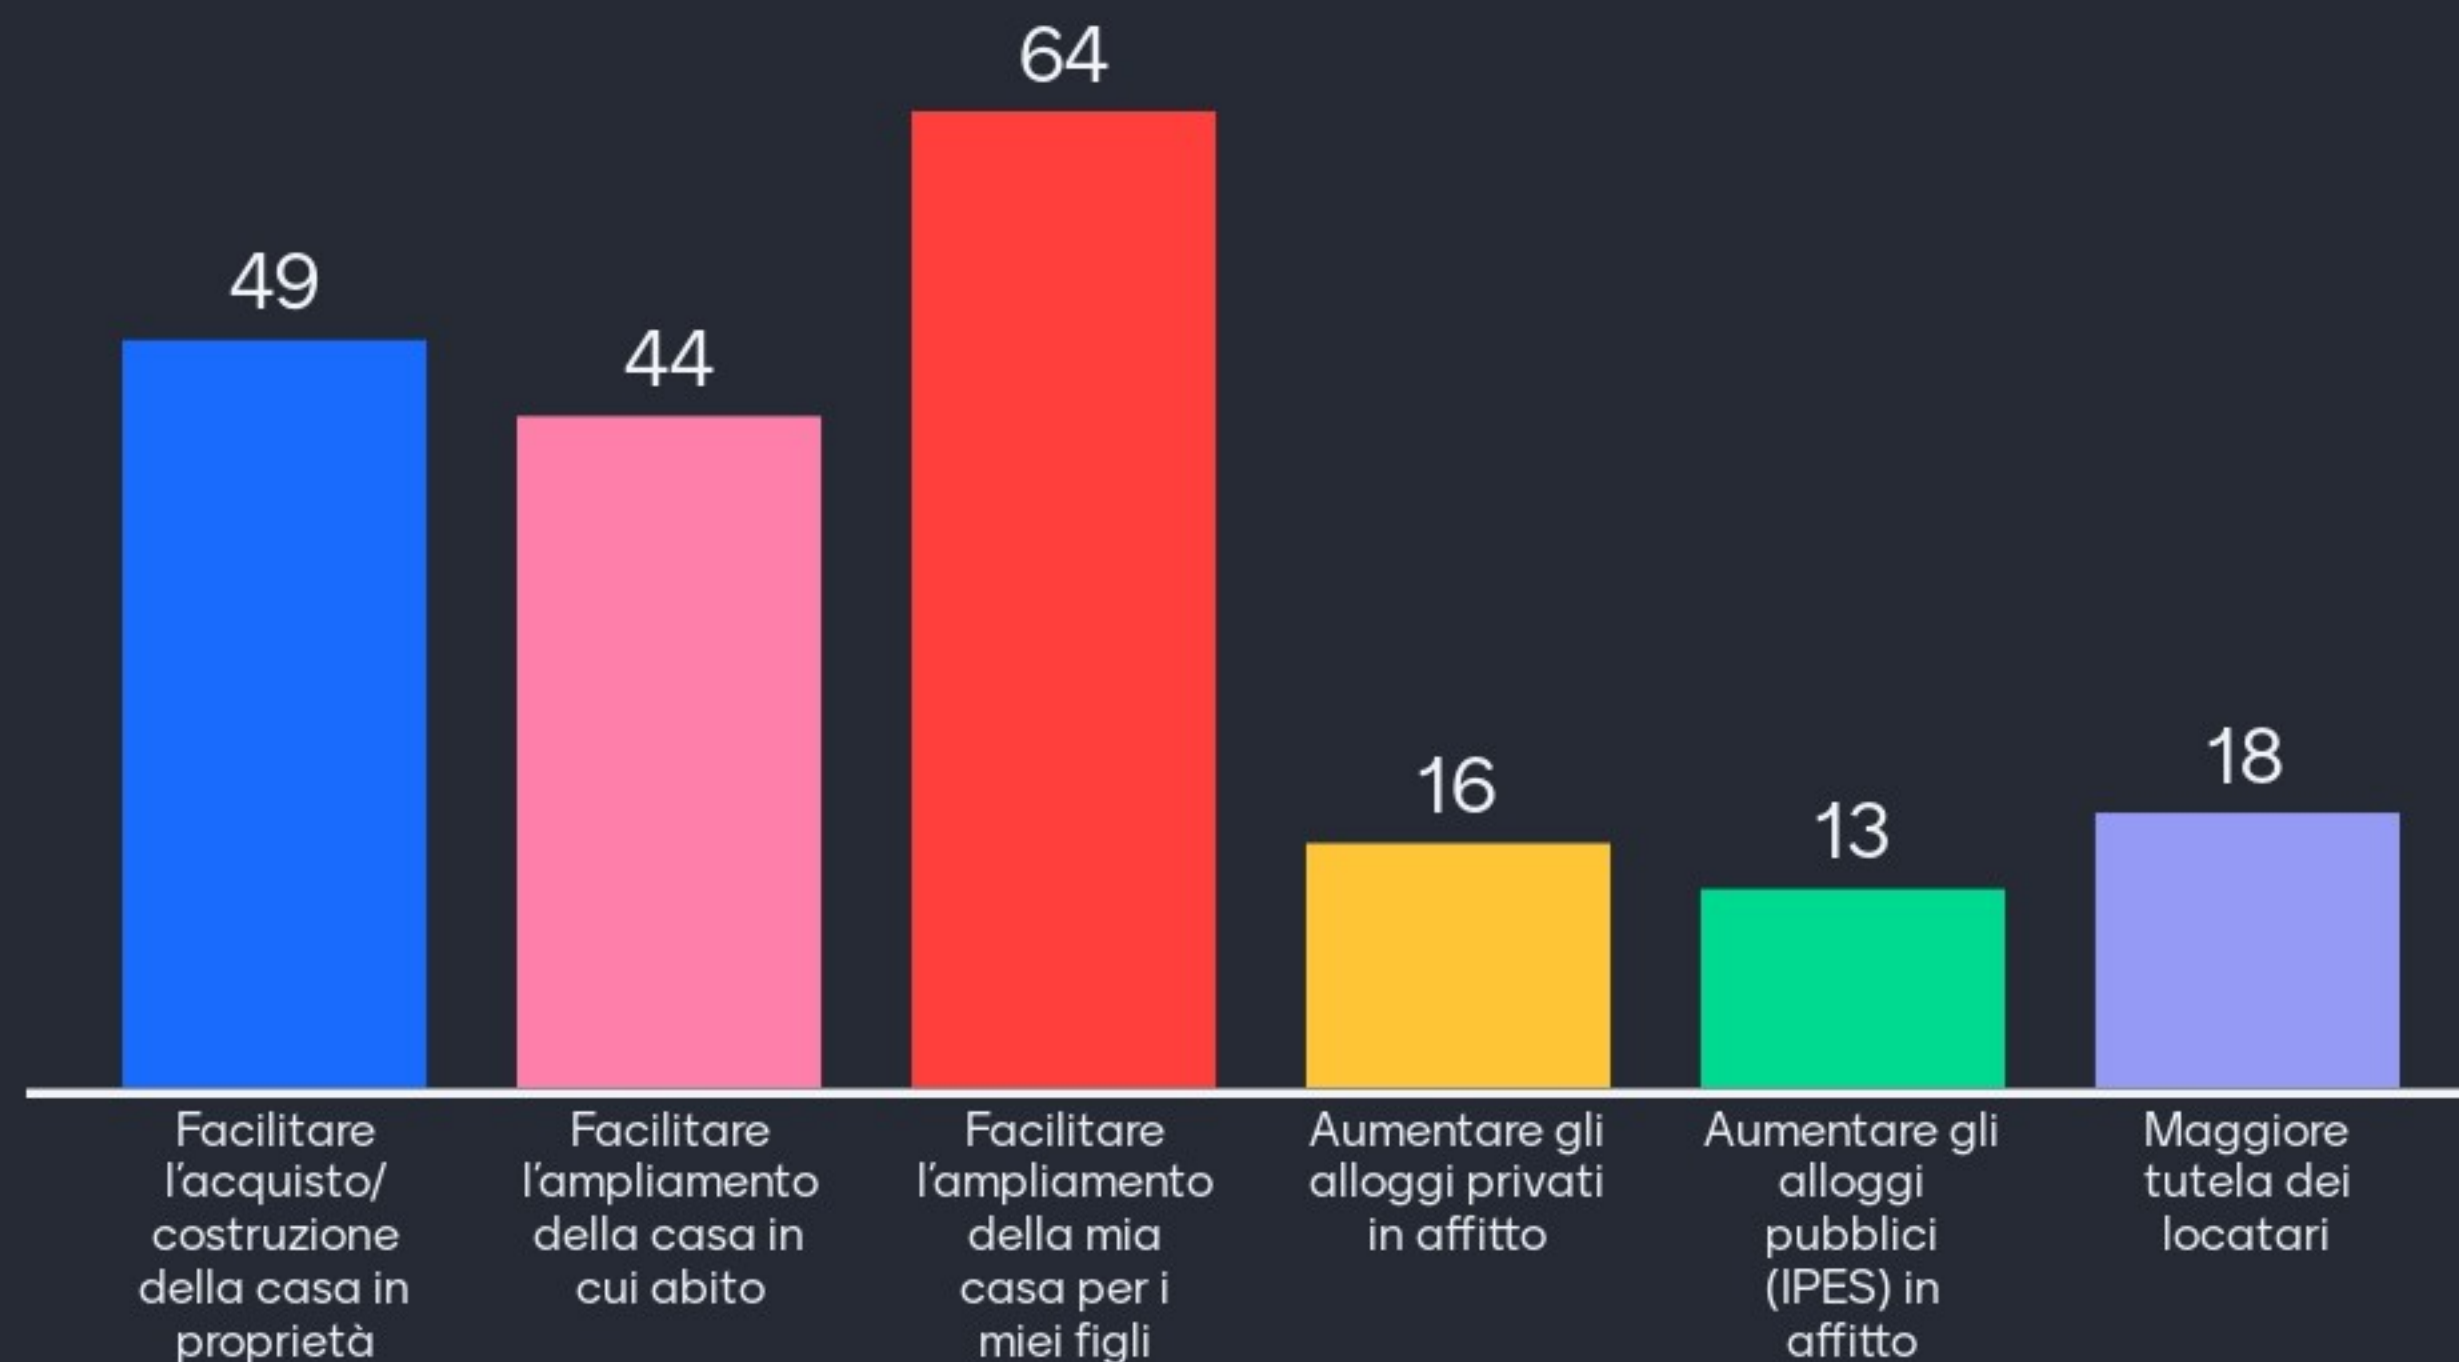

Quali sono i problemi (massimo 3 risposte) ai quali il Programma di sviluppo comunale deve dare risposta:

Mentimeter

Per affrontare il problema della prima casa (così come si presenta nel tuo comune) quale ritieni lo strumento più adatto (massimo 2 risposte):