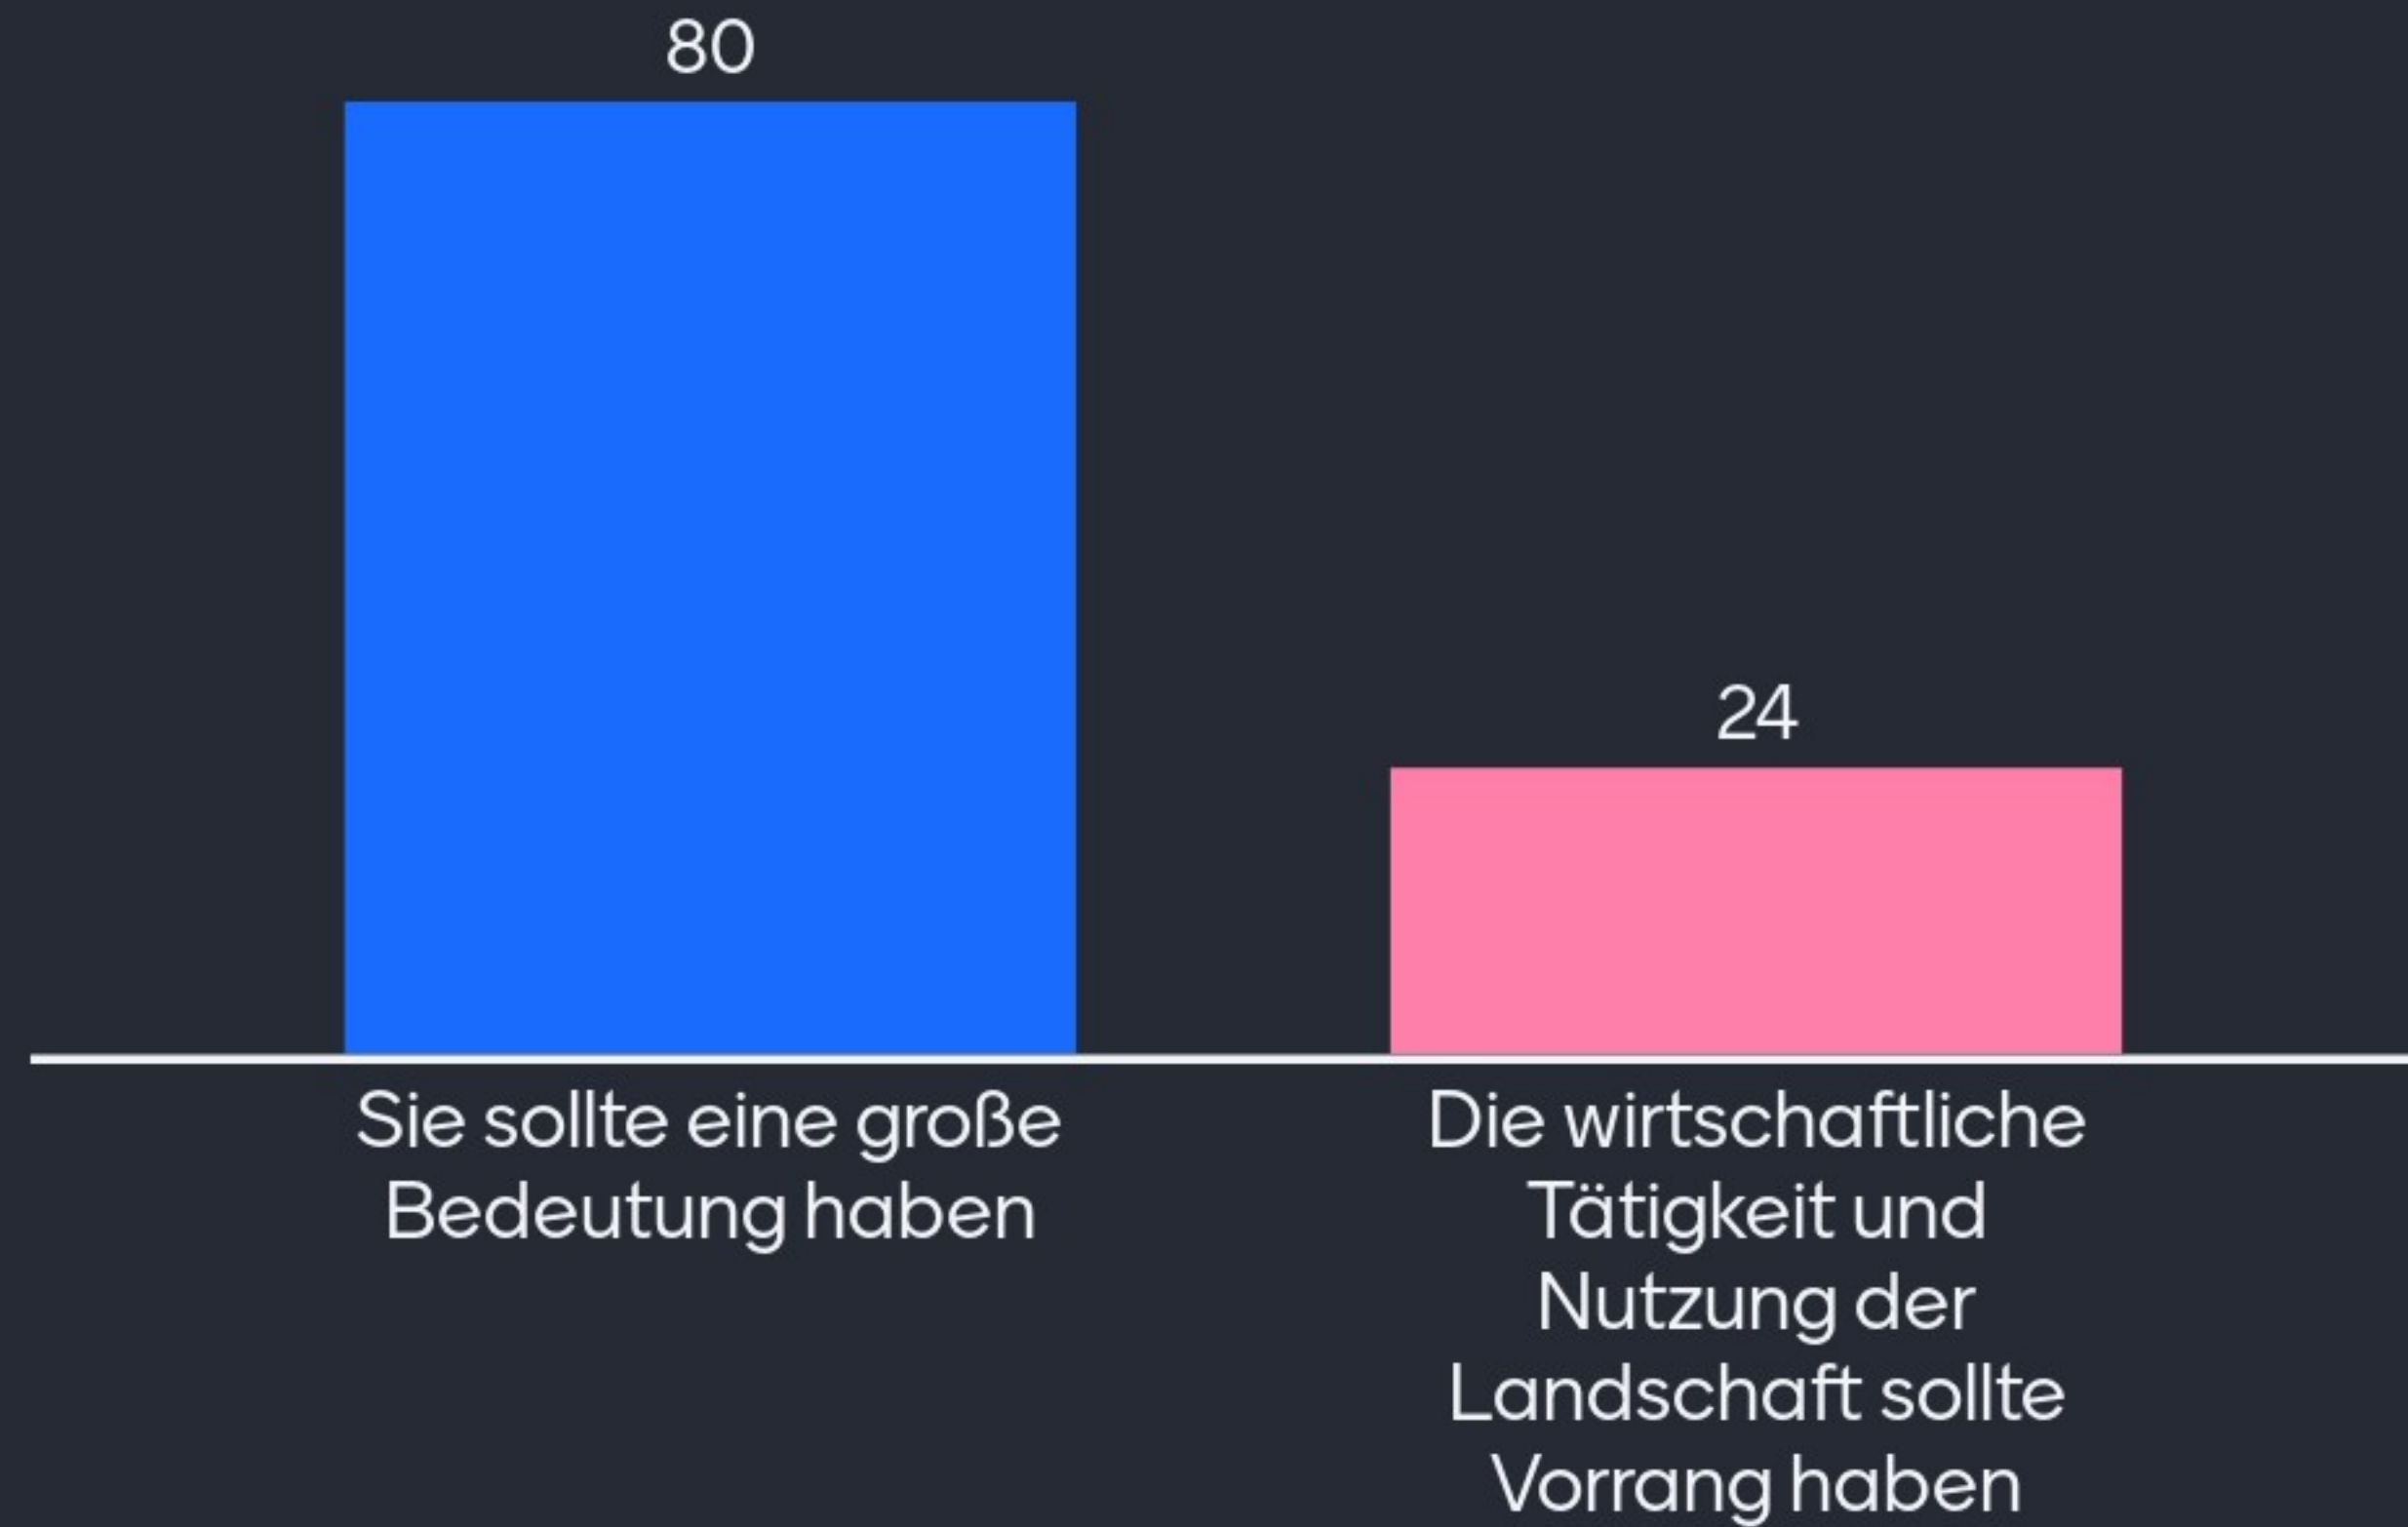

Sollte der Erhaltung der Biodiversität in Gröden eine prioritäre Bedeutung im Rahmen der weiteren Entwicklung der Landschaftsnutzung gegeben werden?

Mentimeter